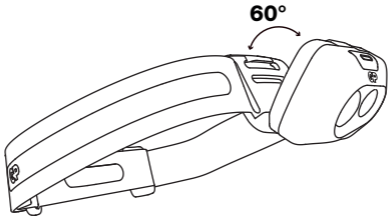

***DISCOVERY***

**CH42**

**General Use Headlamp**

**Quick Start Guide**

**GP**

**x1**

Med

Low

High

Flashing

Off

60°

gpbatteries.com

ANSI FL1 Standard	High	Med	Low
 Lumens (lm)	110	70	45
 Beam Distance (m)	40	34	17
 Run Time (h)	3	5.5	15
 Shock Proof	1m		

CAUTION!