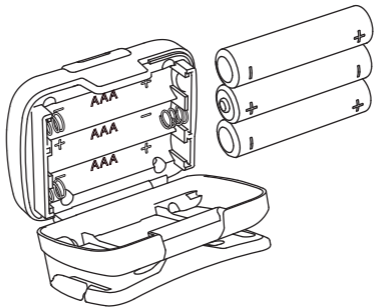

***DISCOVERY***

**CH42**

**General Use Headlamp**

**Quick Start Guide**

**GP**

**x1**

Med

Low

High

Flashing

Off

60°

gpbatteries.com

ANSI FL1 Standard	High	Med	Low
 Lumens (lm)	110	70	45
 Beam Distance (m)	40	34	17
 Run Time (h)	3	5.5	15
 Shock Proof	1m		

CAUTION!