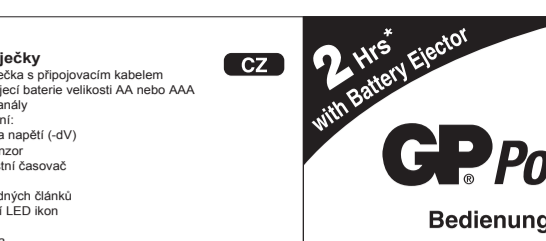

Bedienungsanleitung: Lesen Sie die Bedienungsanleitung vor dem ersten Inbetriebnahme sorgfältig durch.

Charging Instructions: Charge 1 x 4 AA AAA NiMH rechargeable batteries...

Specifications table with columns: GP NiMH, Size, Capacity (mAh), Charging Time (mins).

LED Indicators (Refer to Fig. 6): Green power LED on, GP NiMH battery inserted...