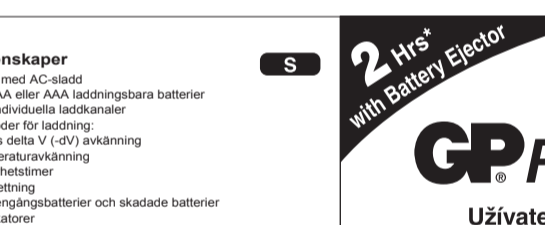

GP International Limited, 30 Kwai Wing Road, Kowloon, Hong Kong.